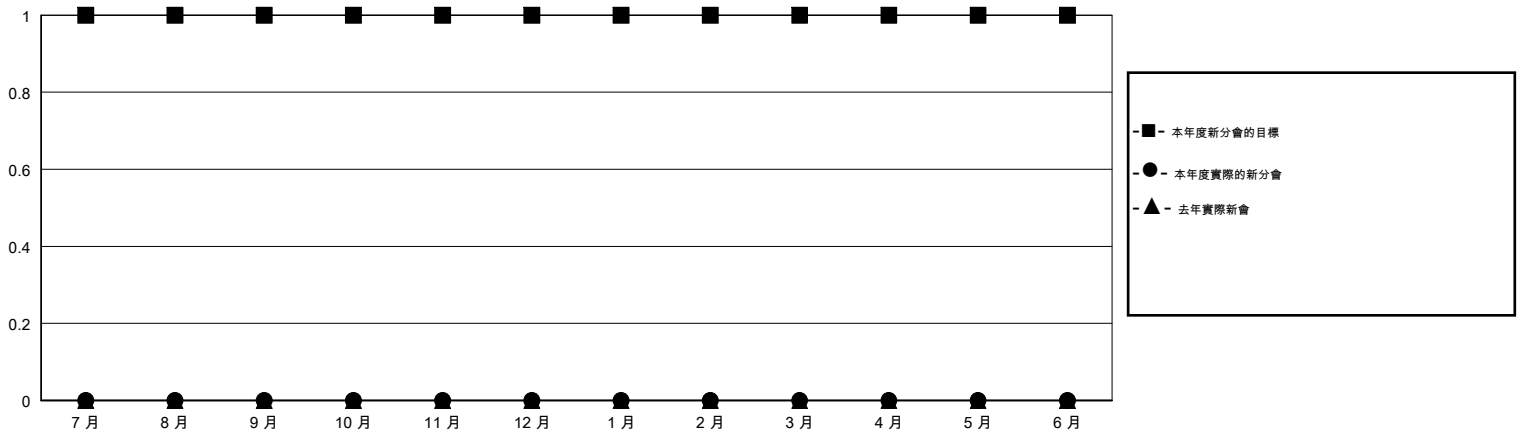

MONTHLY MEMBERSHIP PROGRESS REPORT

District 300 E1

Results as of: 06/30/2019

GMT: PEI-JEN CHEN

地點 REP OF CHINA

GMT憲章區

分會			
成果 2018-2019			
季	新分會目標	新會	會員流失的分會
7月/8月/9月	1	0	0
10月/11月/12月	0	0	0
1月/2月/3月	0	0	0
4月/5月/6月	0	0	0

位會員@每位須繳			
成果 2018-2019			
季	會員淨增長目標	實際會員增長數	實際退會會員 (包括轉會)
7月/8月/9月	30	170	137
10月/11月/12月	-10	37	34
1月/2月/3月	10	29	12
4月/5月/6月	-10	10	136

目標與實際新會累積

目標和實際會員累積

已取消的分會: 0

55 CLUBS OF 65 增添1位或以上的新會員

性別分佈

男 1,367 (71.61%)
 女 542 (28.39%)
 年度女性會員百分比目標: 40%