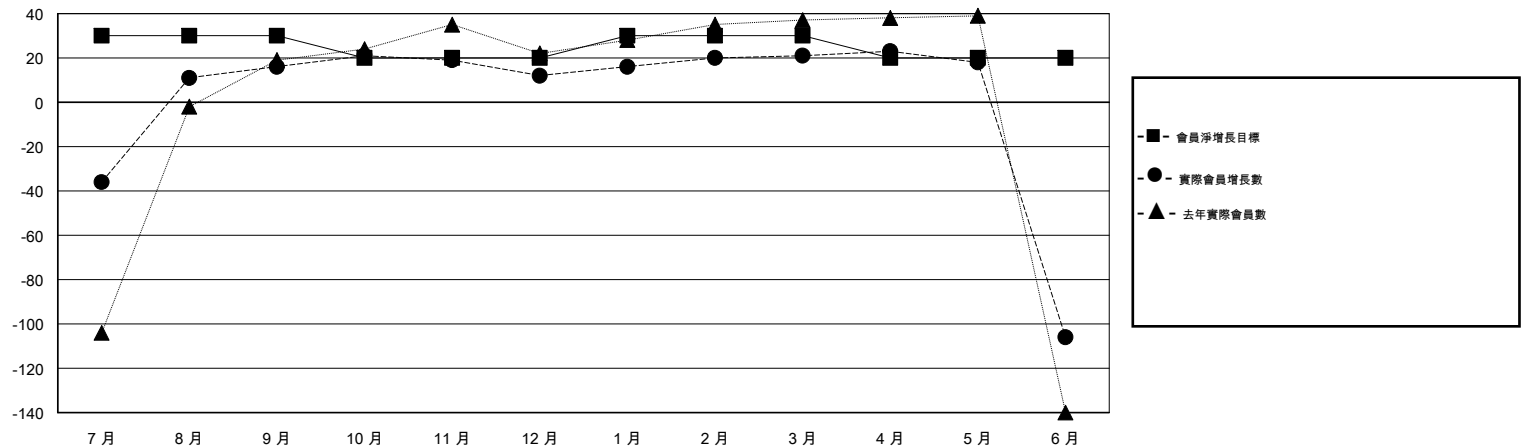

MONTHLY MEMBERSHIP PROGRESS REPORT

District 300 E1

Results as of: 06/30/2019

GMT: PEI-JEN CHEN

地點 REP OF CHINA

GMT憲章區

分會			
成果 2018-2019			
季	新分會目標	新會	會員流失的分會
7月/8月/9月	1	0	0
10月/11月/12月	0	0	0
1月/2月/3月	0	0	0
4月/5月/6月	0	0	0

位會員@每位須繳			
成果 2018-2019			
季	會員淨增長目標	實際會員增長數	實際退會會員 (包括轉會)
7月/8月/9月	30	170	137
10月/11月/12月	-10	37	34
1月/2月/3月	10	29	12
4月/5月/6月	-10	10	136

目標與實際新會累積

目標和實際會員累積

已取消的分會: 0

55 CLUBS OF 65 增添1位或以上的新會員

性別分佈

男 1,367 (71.61%)
 女 542 (28.39%)
 年度女性會員百分比目標: 40%